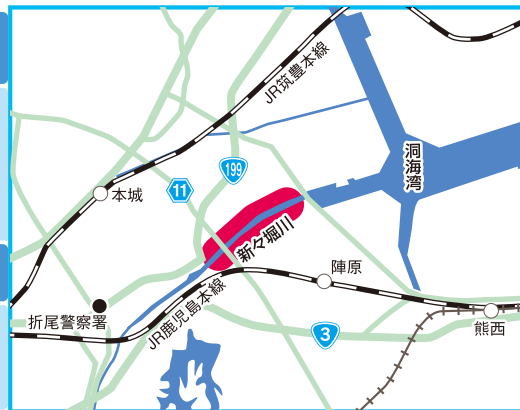

76

河川名

しんしんほりかわ

遠賀川水系

# 新々堀川

特徴・アピールポイントなど

河川のオープンスペースを市民の河川敷利用に活用するため、遊具などの整備を実施しました。

このエリアは平成3年にラブリバー制度の認可を受けたことにより、河川のオープンスペースに花壇や植栽を行い、遊具や遊歩道を設置することで河川への親しみやふれあいの場として整備しました。